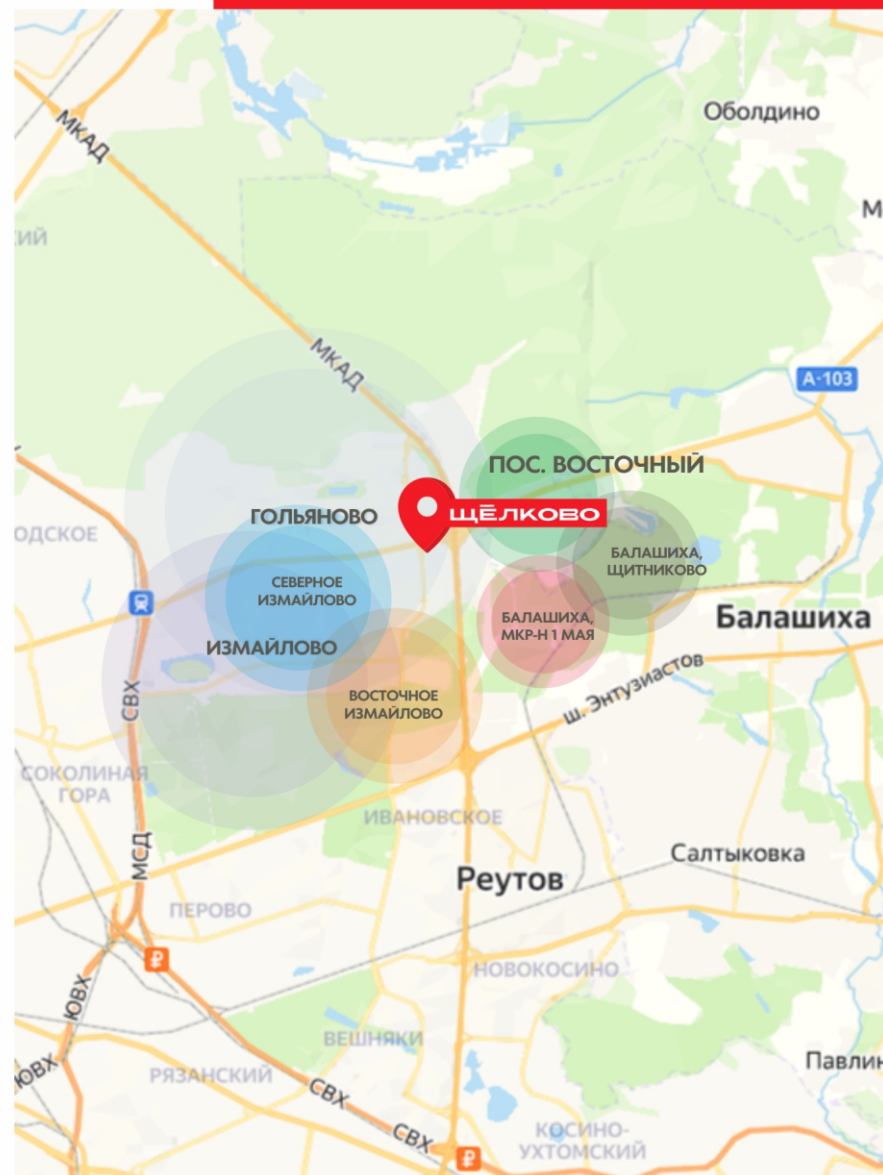

ЗОНА ОХВАТА

tcschelkovo.ru

ГОЛЬЯНОВО
159 000 чел.

ИЗМАЙЛОВО
105 000 чел.

ВОСТОЧНОЕ ИЗМАЙЛОВО
55 000 чел.

СЕВЕРНОЕ ИЗМАЙЛОВО
82 000 чел.

пос. ВОСТОЧНЫЙ
12 000 чел.

БАЛАШИХА, мкр-н 1 МАЯ
более 5 000 чел.

БАЛАШИХА, квартал Щитниково
более 6 000 чел.